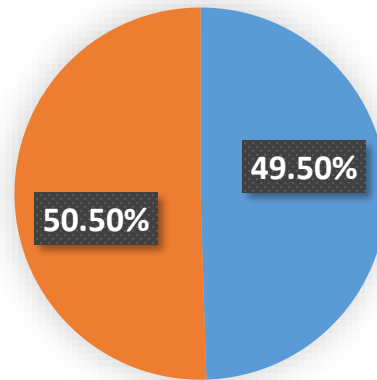

ELECCIONES 2019 - CÓRDOBA

23 Abril de 2019

DATOS GENERALES

FICHA TÉCNICA

Relevamiento:	Jueves 18 al domingo 21 de Abril de 2019
Vínculo:	IVR
Público Objetivo:	Mayores de 16 años, Respetando la proporción de sexo, edad y densidad poblacional de la Provincia.
Muestra:	480 Casos
Selección:	Aleatoria
Nivel de Confianza:	95%
Error Muestral:	4,5 %

FICHA TÉCNICA

Sexo

- Masculino
- Femenino

Edad

ELECCIONES 2019

¿Qué formula votará para gobernador de la Provincia?

GOBERNADOR

ELECCIONES 2019