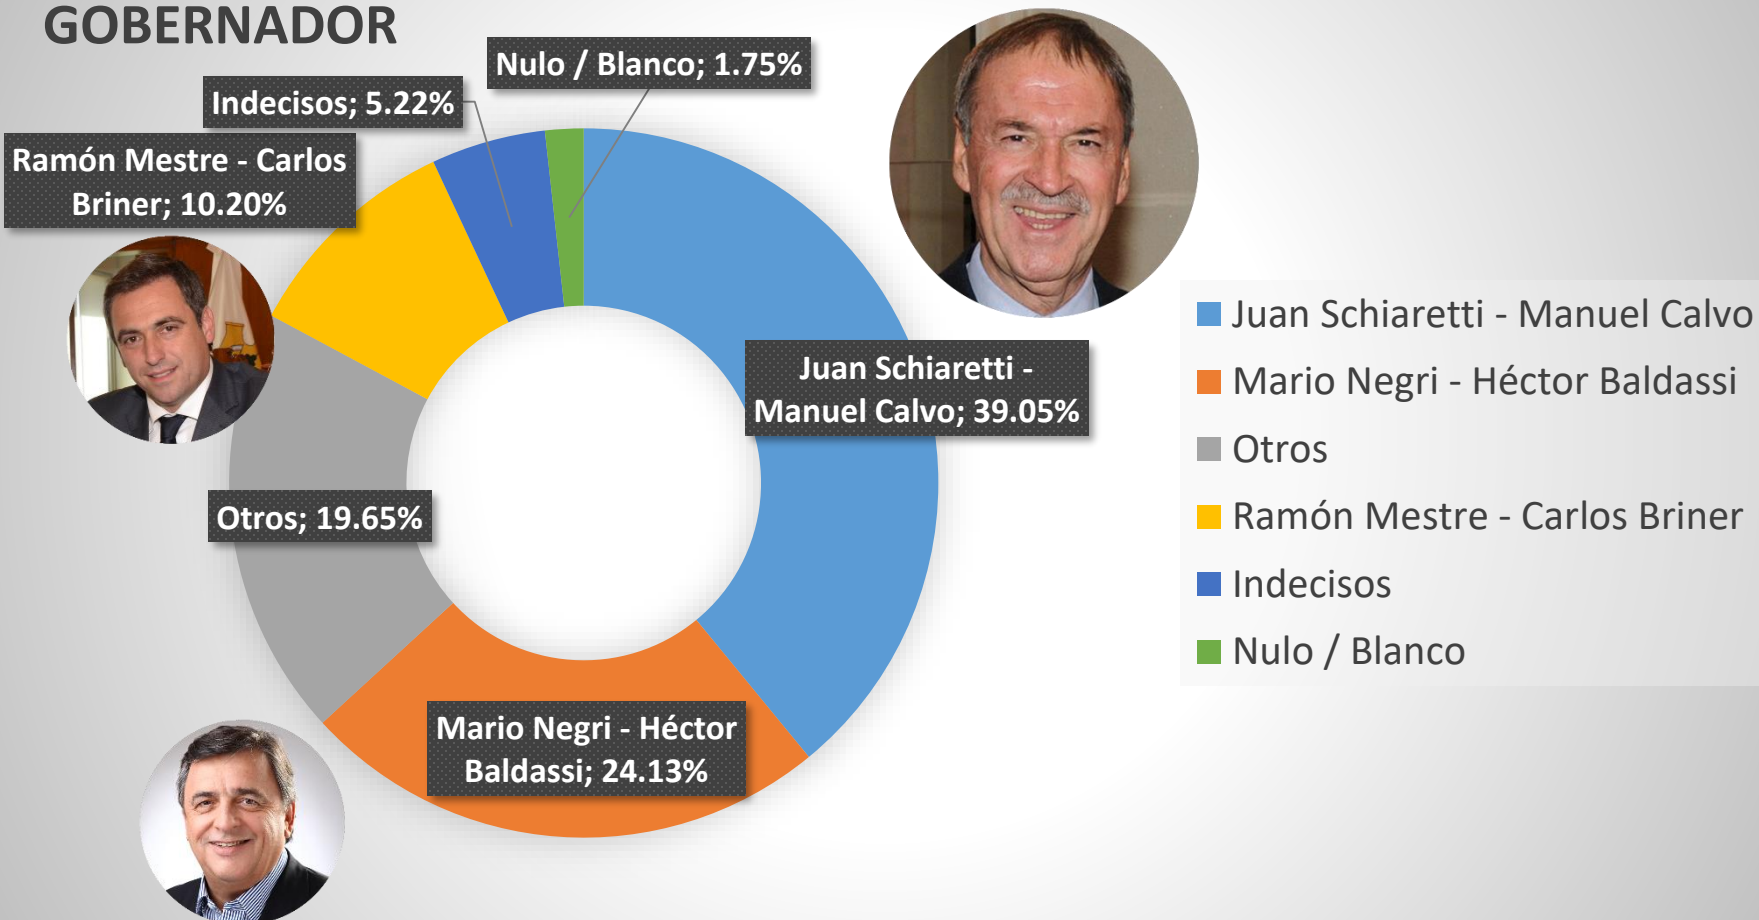

ELECCIONES 2019 - CÓRDOBA

23 Abril de 2019

DATOS GENERALES

FICHA TÉCNICA

Relevamiento:	Jueves 18 al domingo 21 de Abril de 2019
Vínculo:	IVR
Público Objetivo:	Mayores de 16 años, Respetando la proporción de sexo, edad y densidad poblacional de la Provincia.
Muestra:	480 Casos
Selección:	Aleatoria
Nivel de Confianza:	95%
Error Muestral:	4,5 %

FICHA TÉCNICA

Sexo

- Masculino
- Femenino

Edad

ELECCIONES 2019

¿Qué formula votará para gobernador de la Provincia?

GOBERNADOR

ELECCIONES 2019