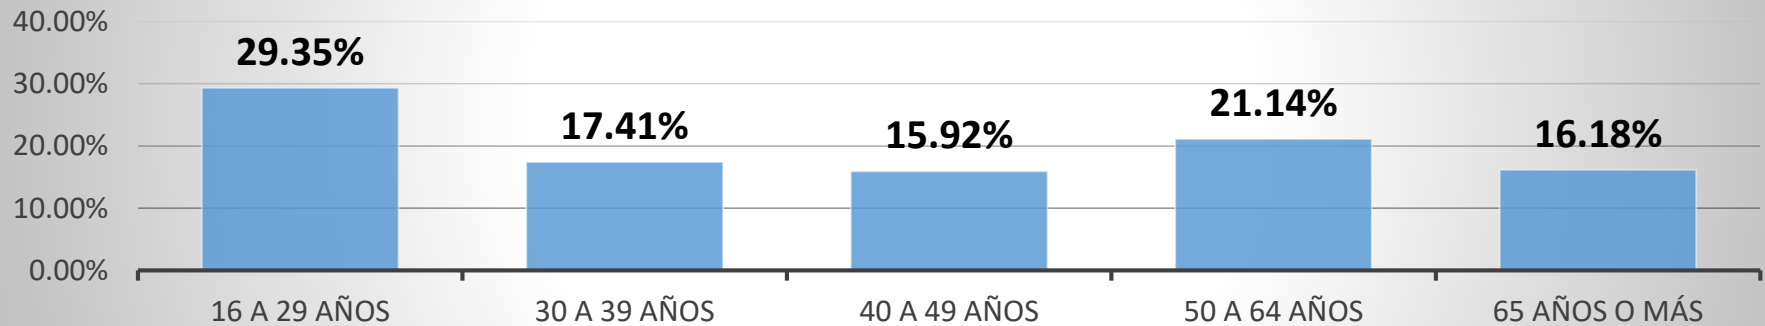

ELECCIONES 2019 - CÓRDOBA

23 Abril de 2019

DATOS GENERALES

FICHA TÉCNICA

Relevamiento:	Jueves 18 al domingo 21 de Abril de 2019
Vínculo:	IVR
Público Objetivo:	Mayores de 16 años, Respetando la proporción de sexo, edad y densidad poblacional de la Provincia.
Muestra:	480 Casos
Selección:	Aleatoria
Nivel de Confianza:	95%
Error Muestral:	4,5 %

FICHA TÉCNICA

Sexo

- Masculino
- Femenino

Edad

ELECCIONES 2019

¿Qué formula votará para gobernador de la Provincia?

GOBERNADOR

ELECCIONES 2019