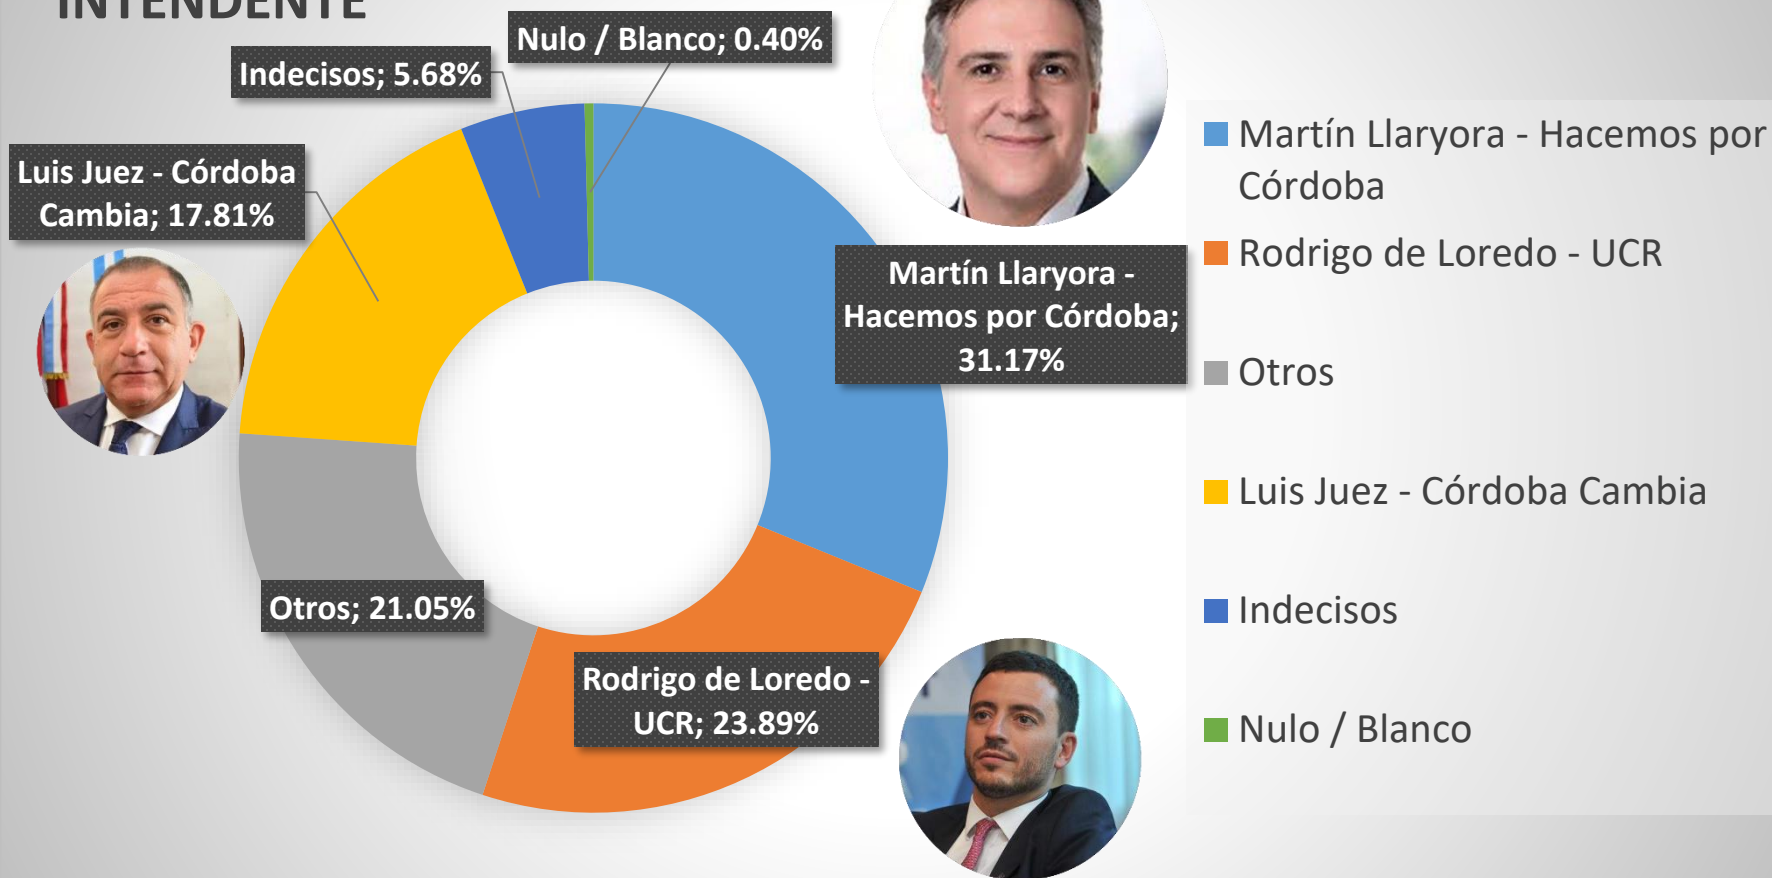

ELECCIONES 2019

¿Qué candidato votará para Intendente?

INTENDENTE