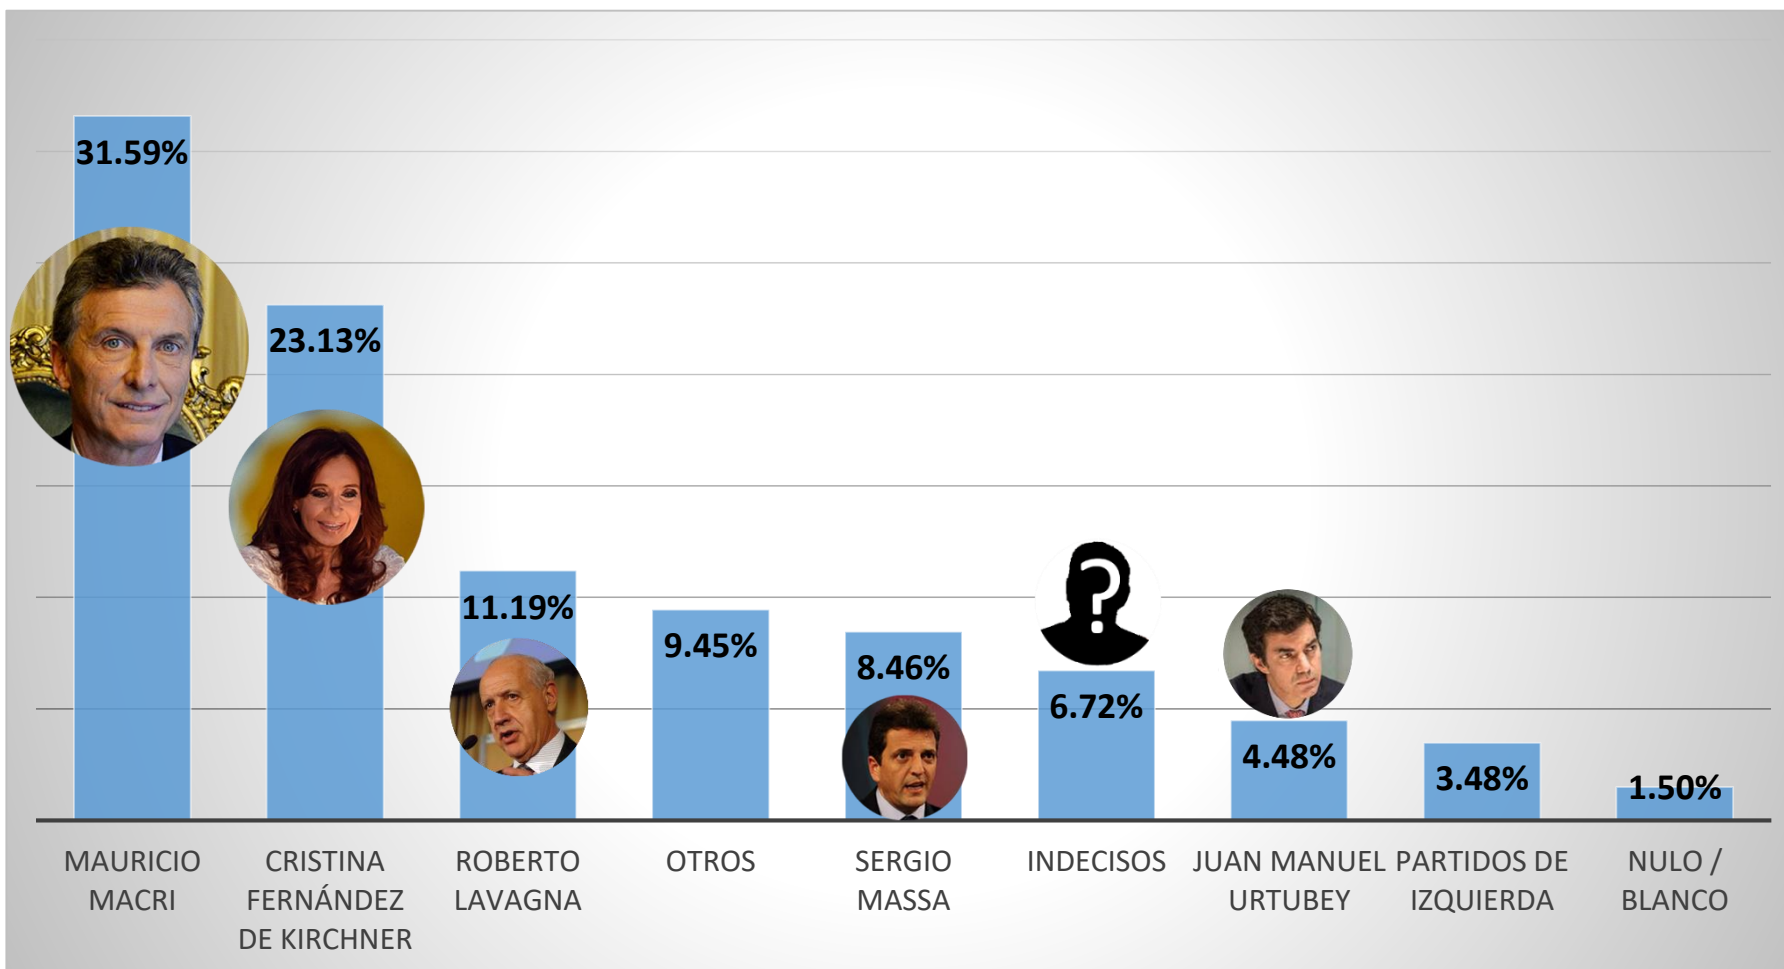

FICHA TÉCNICA

Sexo

- Masculino
- Femenino

Edad

ELECCIONES 2019

¿Qué formula votará para gobernador de la Provincia?

GOBERNADOR

ELECCIONES 2019

¿Qué candidato votará para Intendente?

INTENDENTE

ELECCIONES 2019 - PASO

¿Qué candidato votaría hoy para las elecciones a Presidente 2019?

ELECCIONES 2015

¿A quién votó para Presidente en 2015?

OPINIÓN

¿Cuál de los siguientes ítems es su principal preocupación?